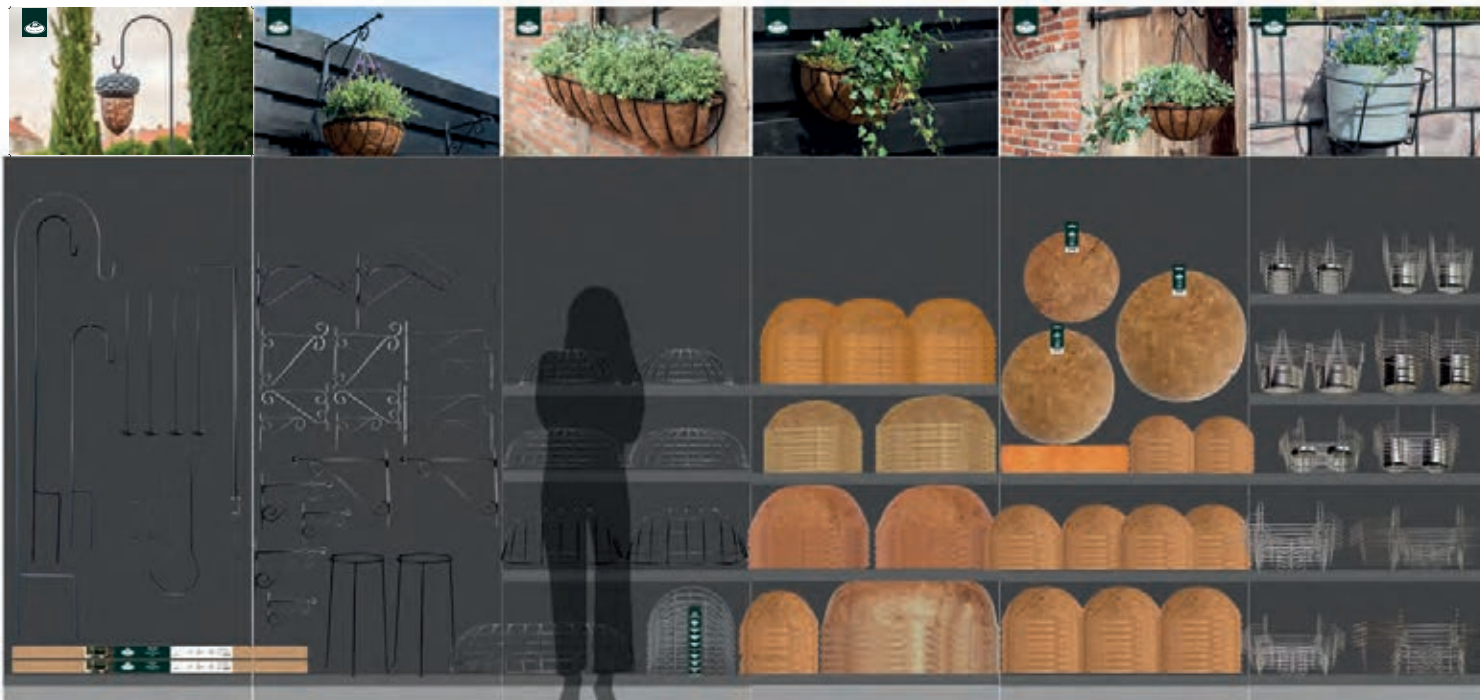

WALL HANGERS

PLANOGRAM

CAST IRON HANGING BASKETS AND HOOKS

FLOWER POT HOLDERS

ETAGERES

BPH150
56,5 x 25,9 x 79,3 cm
22,3 x 10,2 x 31,2 inch

BPH151
56,5 x 25,9 x 109,6 cm
22,3 x 10,2 x 43,1 inch

BPH96
21,6 x 21,6 x 50,1 cm
26,1 x 26,1 x 60,5 cm
31,4 x 31,4 x 70,2 cm
8,5 x 8,5 x 19,7 inch
10,3 x 10,3 x 23,8 inch
12,4 x 12,4 x 27,6 inch