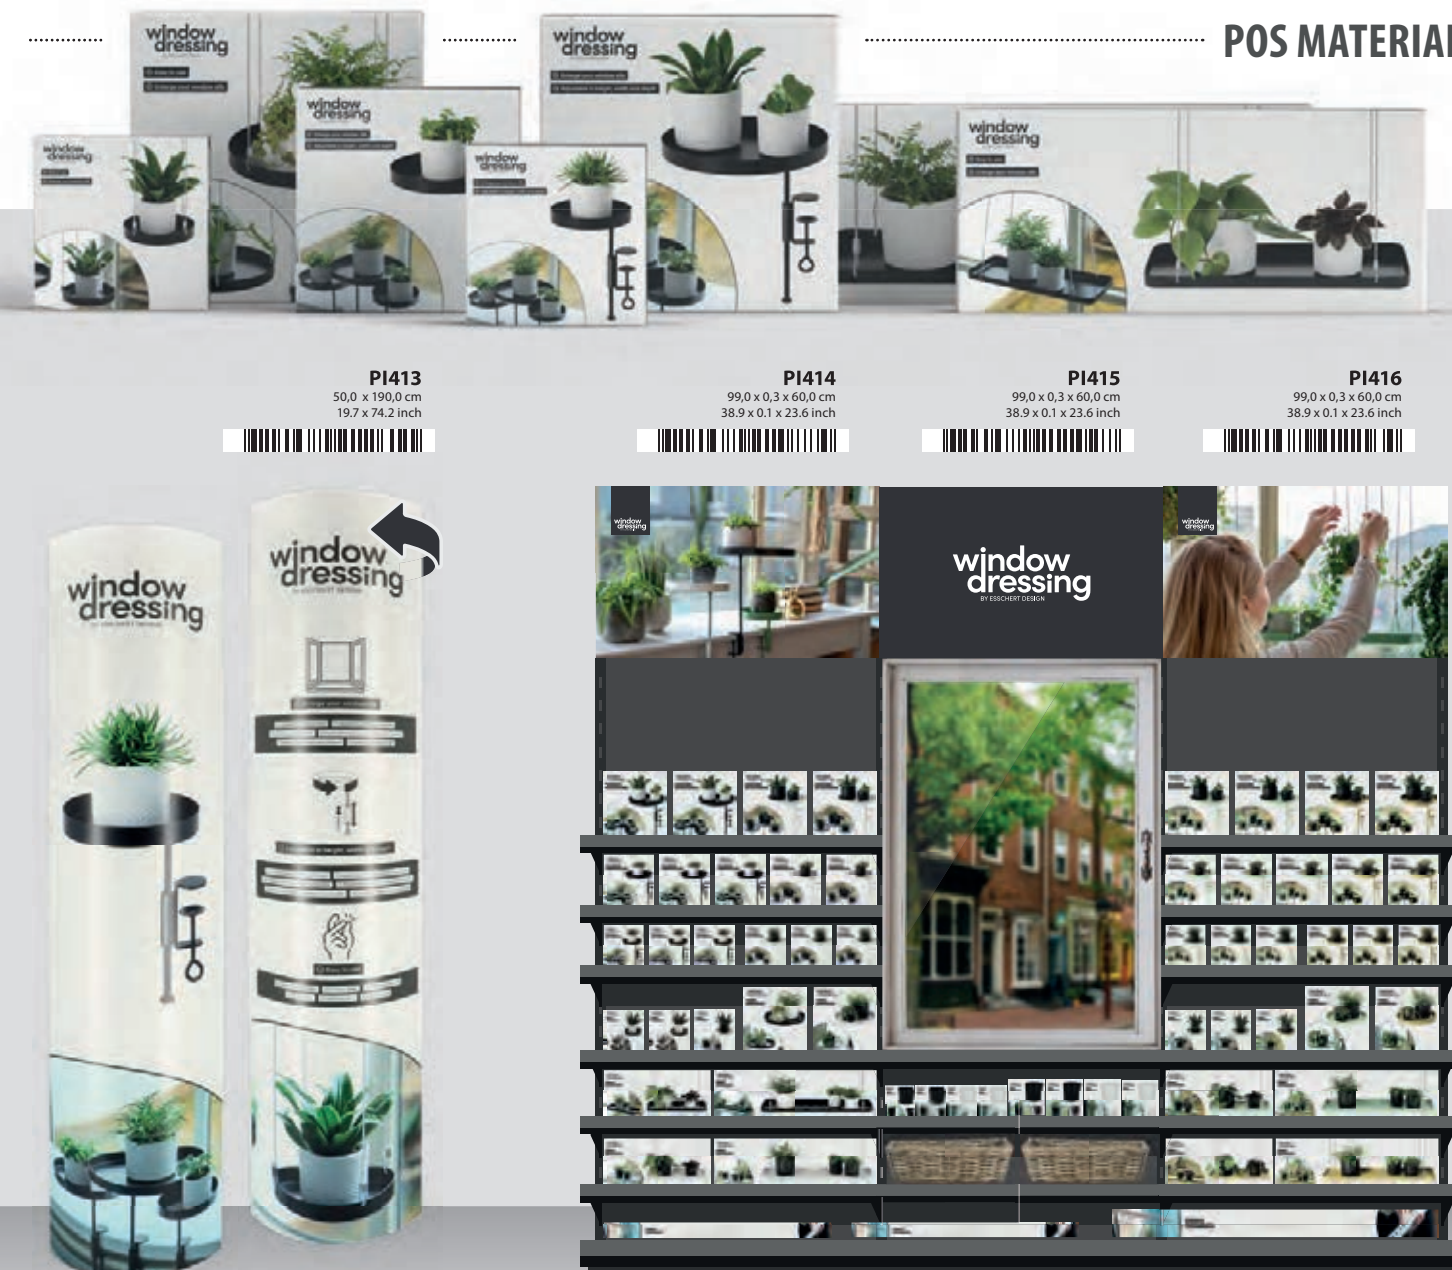

ETAGERES

TELESCOPIC WINDOW BARS

WINDOW FLOWER POTS

ROUND WINDOW HANGING TRAYS

RECTANGULAR WINDOW HANGING TRAYS

WINDOWSILL CLAMPS

POS MATERIAL

FLOWER ARRANGING DISC

IKEBANA BOWL AND KENZAN

AN IDEAL COMBINATION

S
AGG93
11,4 x 11,4 x 6,0 cm
4,5 x 4,5 x 2,4 inch
0,35 L / 0,09 gal

L
AGG94
15,2 x 15,2 x 7,9 cm
6,0 x 6,0 x 3,1 inch
0,75 L / 0,20 gal

S
GT214
4,3 x 4,3 x 1,6 cm
1,7 x 1,7 x 0,6 inch