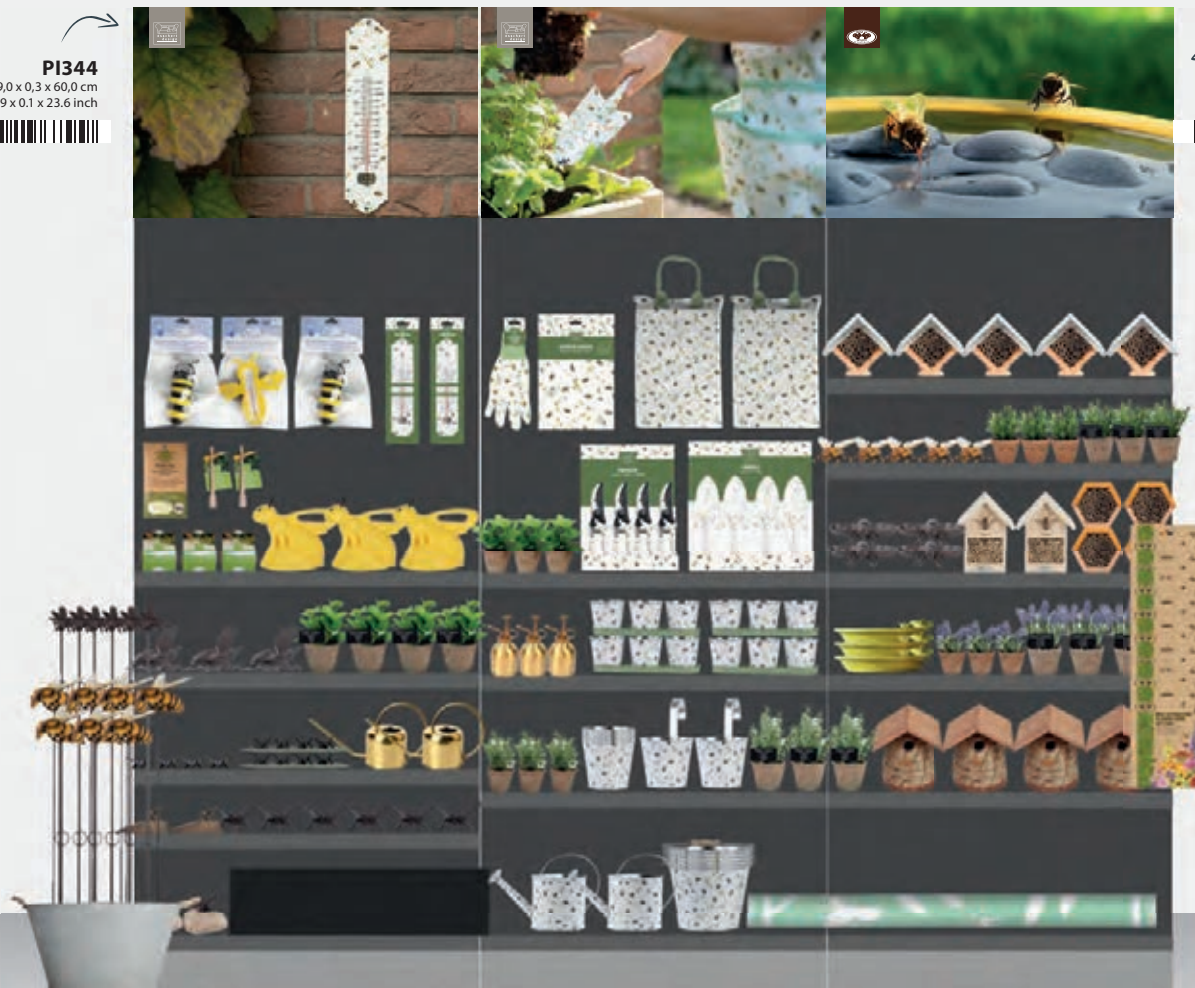

29,7 x 4,7 x 10,2 cm
11,7 x 1,8 x 4,0 inch

PORTUGUESE PRINT

99,0 x 0,3 x 60,0 cm
38,9 x 0,1 x 23,6 inch

99,0 x 0,3 x 60,0 cm
38,9 x 0,1 x 23,6 inch

99,0 x 0,3 x 60,0 cm
38,9 x 0,1 x 23,6 inch

1,40 L / 0.37 gal

3 x 0,15 L / 3 x 0.04 gal

21,8 x 16,2 x 32,8 cm
8,6 x 6,4 x 12,9 inch

5,80 L / 1.53 gal