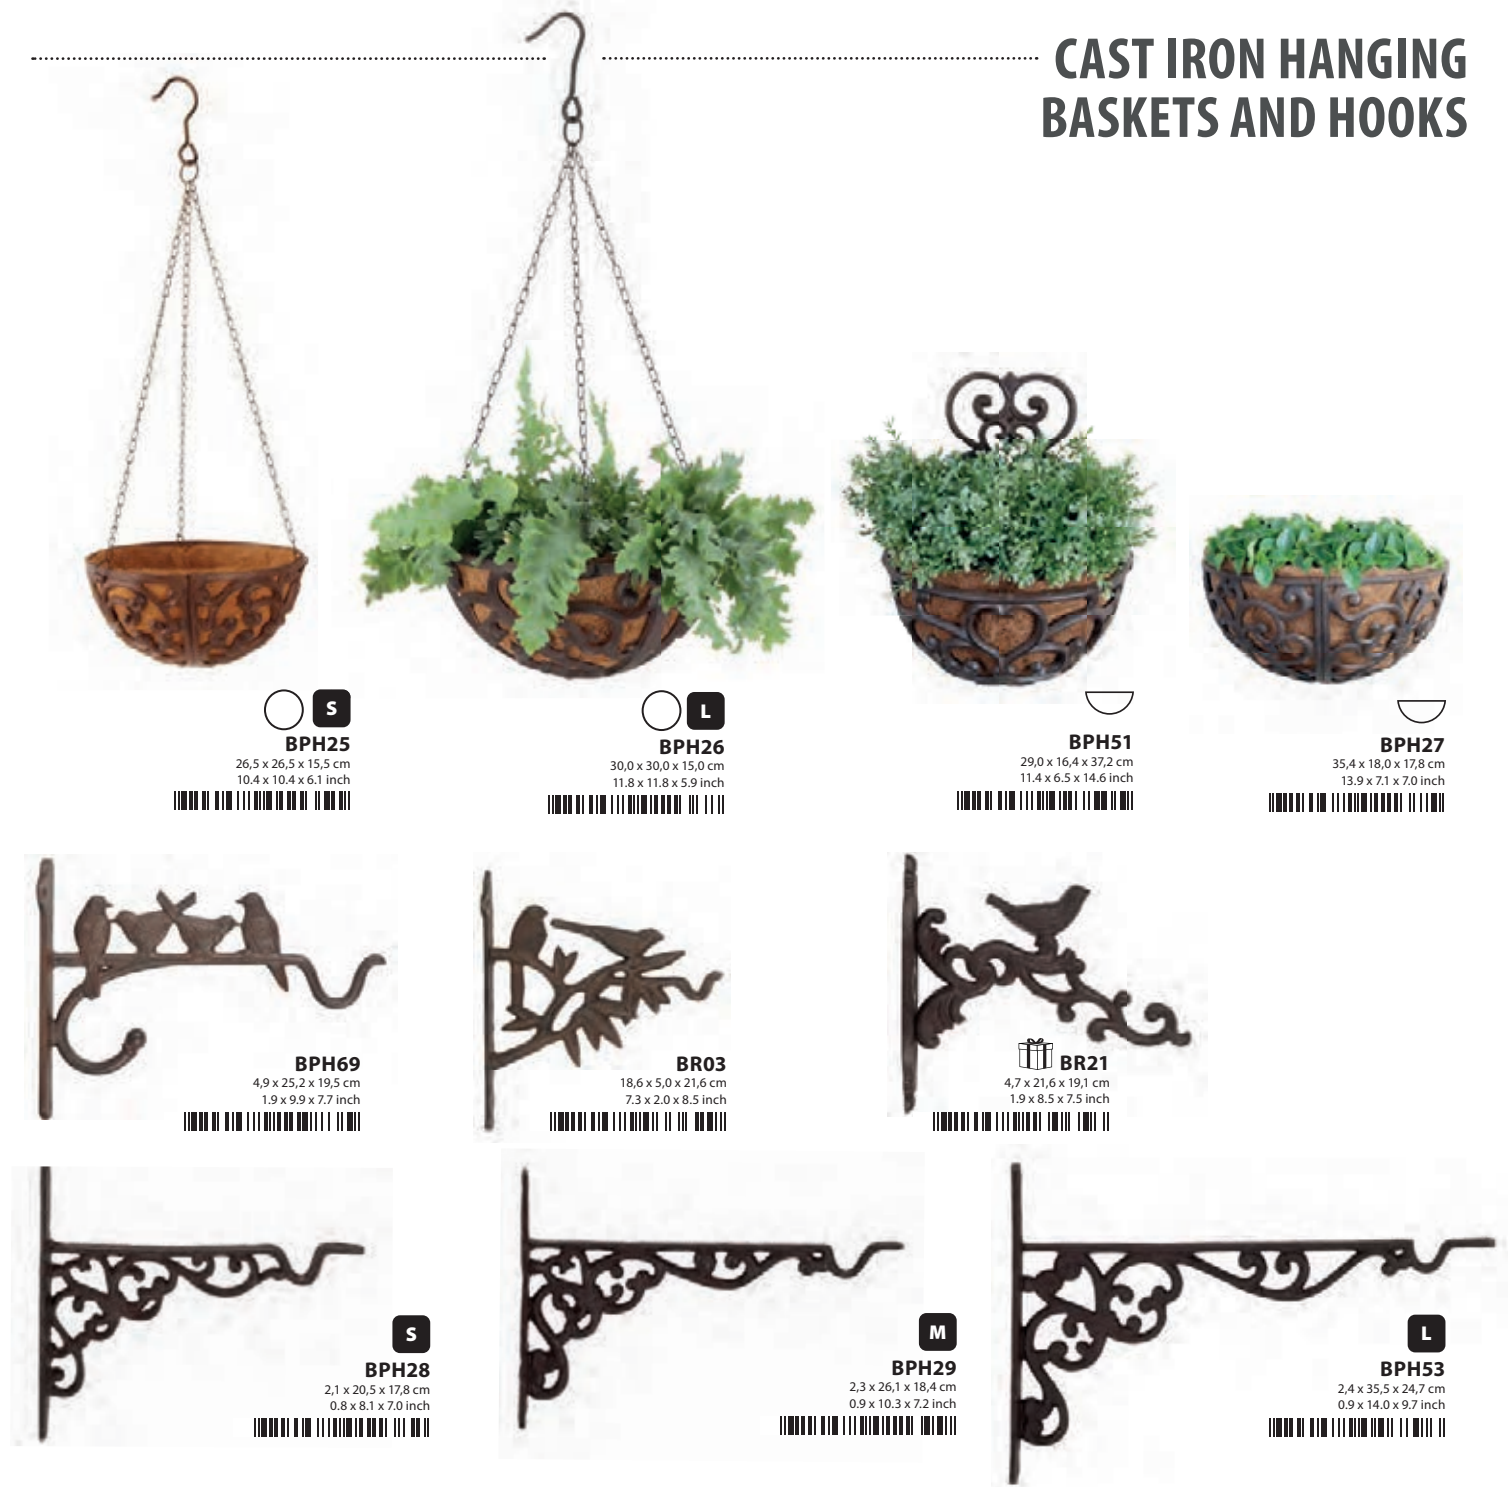

WALL HANGERS

PLANOGRAM

CAST IRON HANGING BASKETS AND HOOKS

FLOWER POT HOLDERS

ETAGERES

BPH150
56,5 x 25,9 x 79,3 cm
22,3 x 10,2 x 31,2 inch

BPH151
56,5 x 25,9 x 109,6 cm
22,3 x 10,2 x 43,1 inch

BPH96
21,6 x 21,6 x 50,1 cm
26,1 x 26,1 x 60,5 cm
31,4 x 31,4 x 70,2 cm
8,5 x 8,5 x 19,7 inch
10,3 x 10,3 x 23,8 inch
12,4 x 12,4 x 27,6 inch