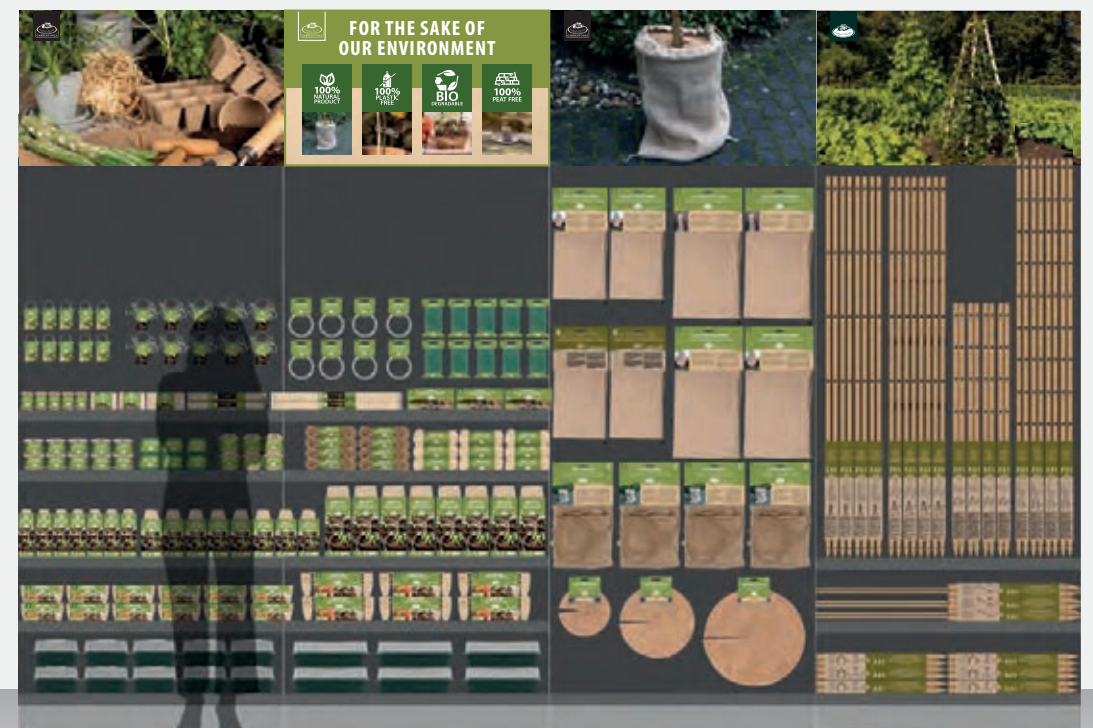

PLANT LABELS

PI431
99,0 x 0,3 x 60,0 cm
38,9 x 0,1 x 23,6 inch

PI432EN
99,0 x 0,3 x 60,0 cm
38,9 x 0,1 x 23,6 inch

PI434
99,0 x 0,3 x 60,0 cm
38,9 x 0,1 x 23,6 inch

PI435
99,0 x 0,3 x 60,0 cm
38,9 x 0,1 x 23,6 inch